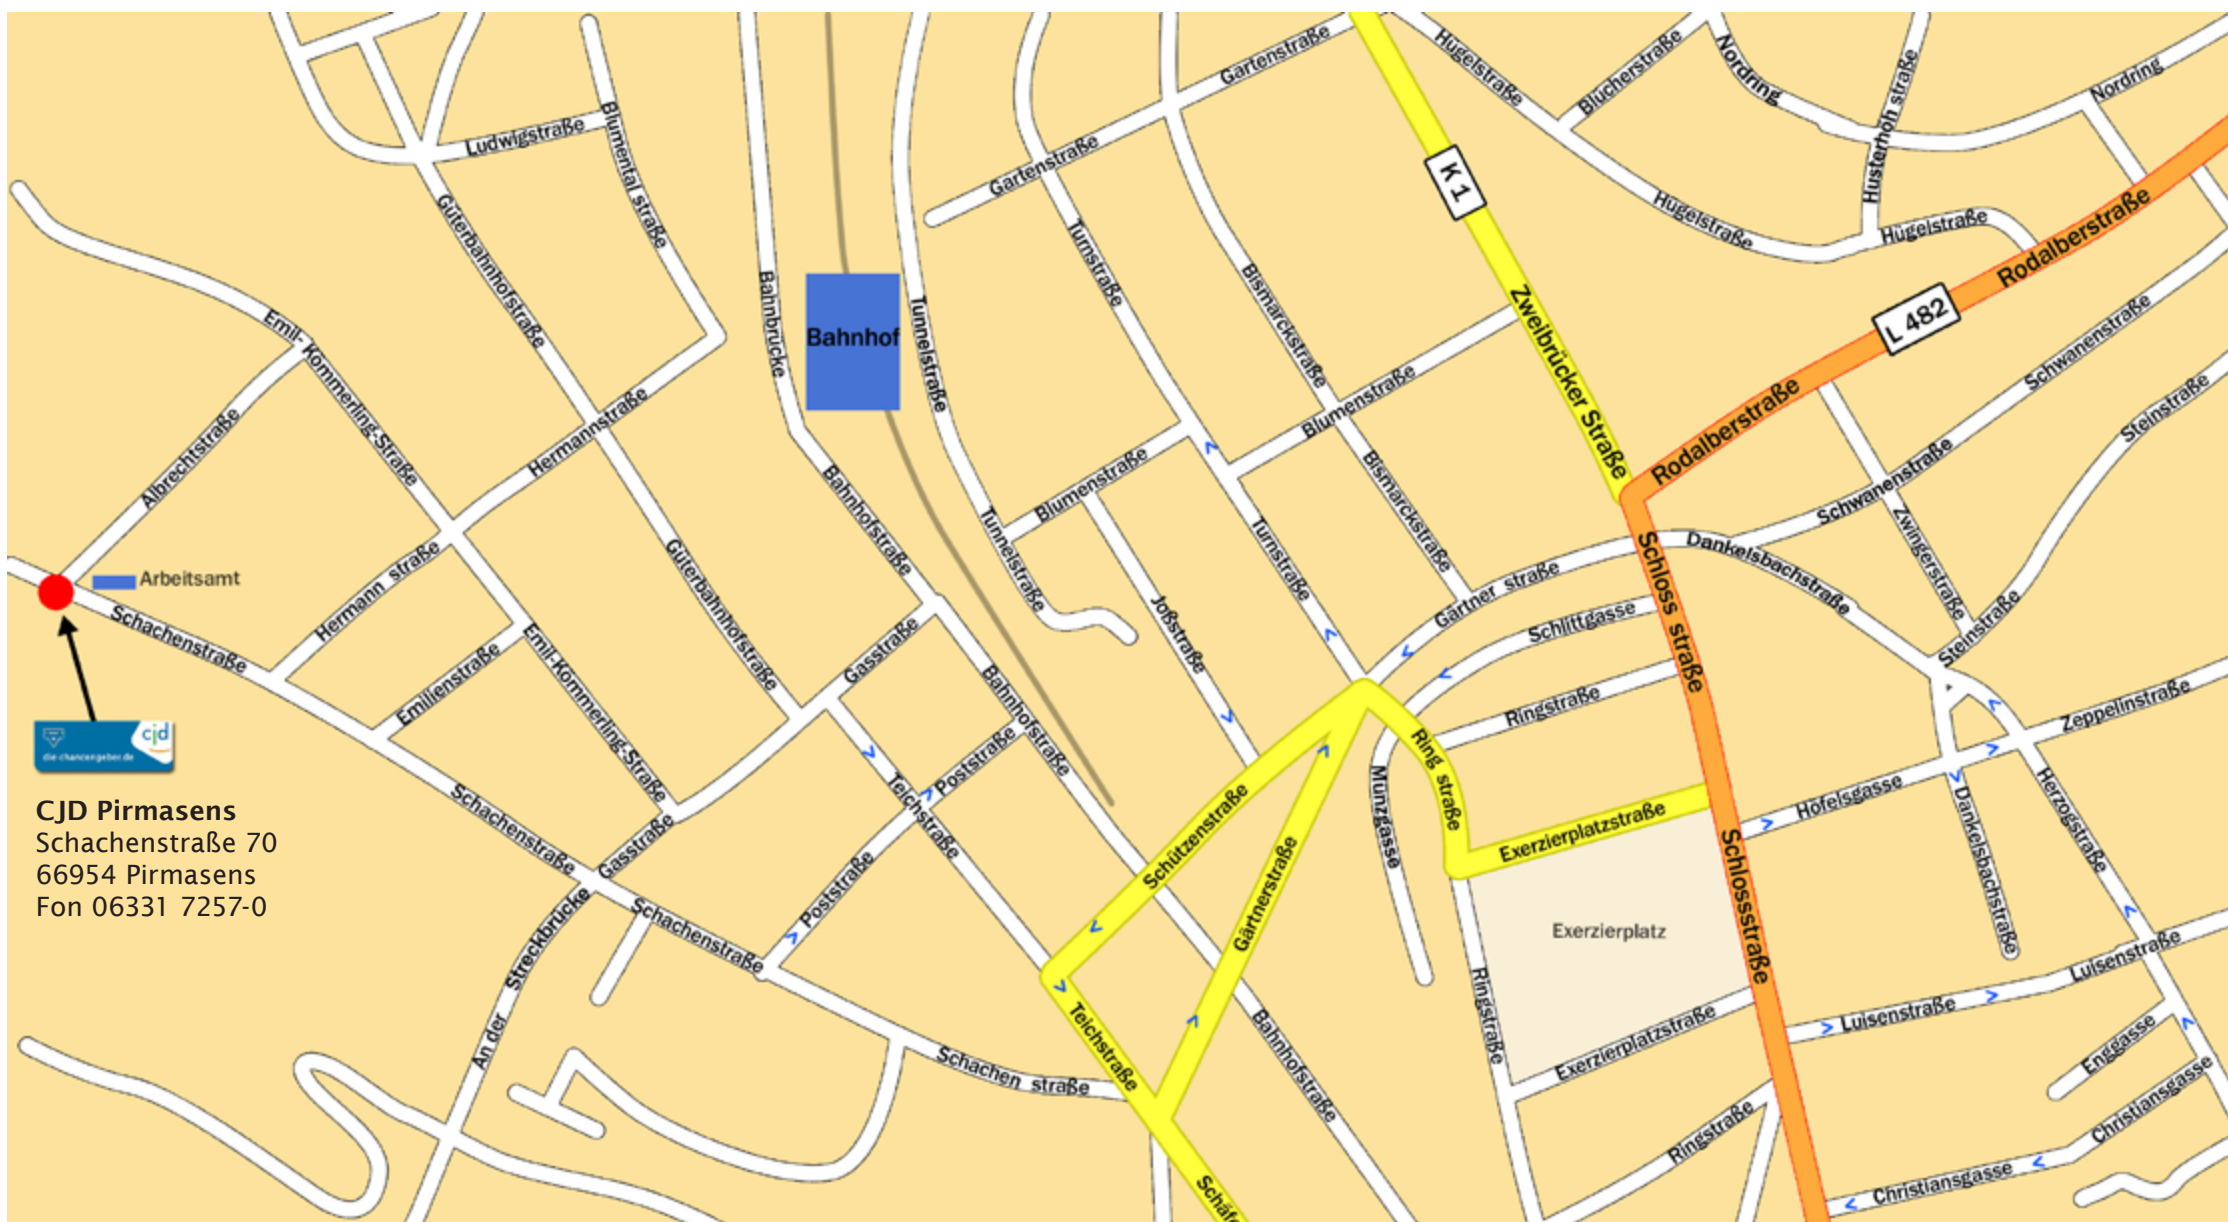

## Wegbeschreibung CJD Pirmasens

Das CJD Pirmasens liegt nahe des Zentrums von Pirmasens.  
Der Hauptbahnhof ist nur wenige Gehminuten entfernt.

### So kommen Sie mit dem Auto zu uns:

über die B 10 aus Richtung Landau:

- über die Ampelanlage an der Husterhoh-Kaserne bzw. Fachhochschule
- an der 2. Ausfahrt abfahren (Fehrbach, Industriegebiet, Stadion)

aus Richtung Zweibrücken:

- an der 2. Ausfahrt abfahren (Fehrbach, Industriegebiet, Stadion) über die B 270

aus Richtung Kaiserslautern:

- an der 2. Ausfahrt abfahren (Fehrbach, Industriegebiet, Stadion)

Sie erreichen immer die Kreuzung Zweibrücker Straße. Dort ordnen Sie sich auf der rechten Spur ein (Fernverkehr), geradeaus, am Bahnhof vorbei an der übernächsten Ampel die rechte Spur benutzen (Vorfahrtsstraße, knickt rechts ab), der Vorfahrtsstraße folgen (Ampel geradeaus passieren), eine weitere Ampel geradeaus passieren, nach der nächsten Ampel rechts einbiegen (Schild Arbeitsagentur).